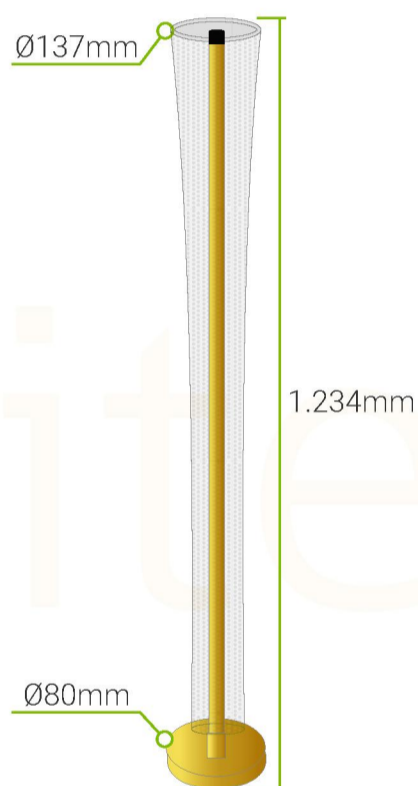

#### INFORMACIÓN ELÉCTRICA

POTENCIA	36W
VOLTAJE   FRECUENCIA	AC100-240V   50/60Hz
TIPO DE LED	SMD
FACTOR DE POTENCIA	≥0.6
CLASE	1
DIMERIZABLE	Si

#### INFORMACIÓN ÓPTICA

TEMP. DE COLOR	3.000K 
IRC	80Ra
EFICIENCIA LUMINOSA	80Lm/W
FLUJO LUMINOSO	2.880Lm
ÁNGULO DE APERTURA	Asimétrico
VIDA ÚTIL	25.000h

#### INFORMACIÓN FÍSICA

CHASIS	Aluminio
ÓPTICA	Conductor Acrílico
COLOR DE CHASIS	Dorado 
GRADO DE PROTECCIÓN	IP20
TIPO DE MONTAJE	Sobrepuesto
TEMP. DE TRABAJO	-20°C + 40°C

### ESQUEMA